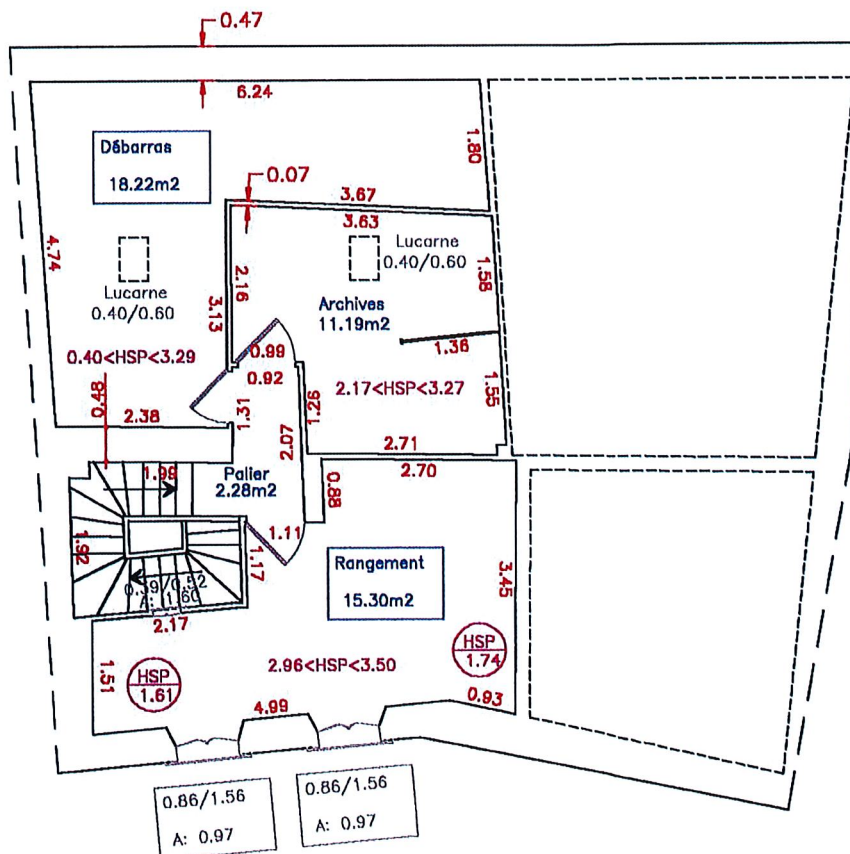

Conseil en Techniques du Bâtiment
18, rue Ducup de St Paul
66000 PERPIGNAN
Tél : 04 68 35 34 51
Fax : 04 68 35 37 82

FICHE : 99061501
CADASTRE :
C :
SECTION : AE
N : 217
ADRESSE : 13, rue Petite la Réal

3ème étage

Echelle : 1/100ème