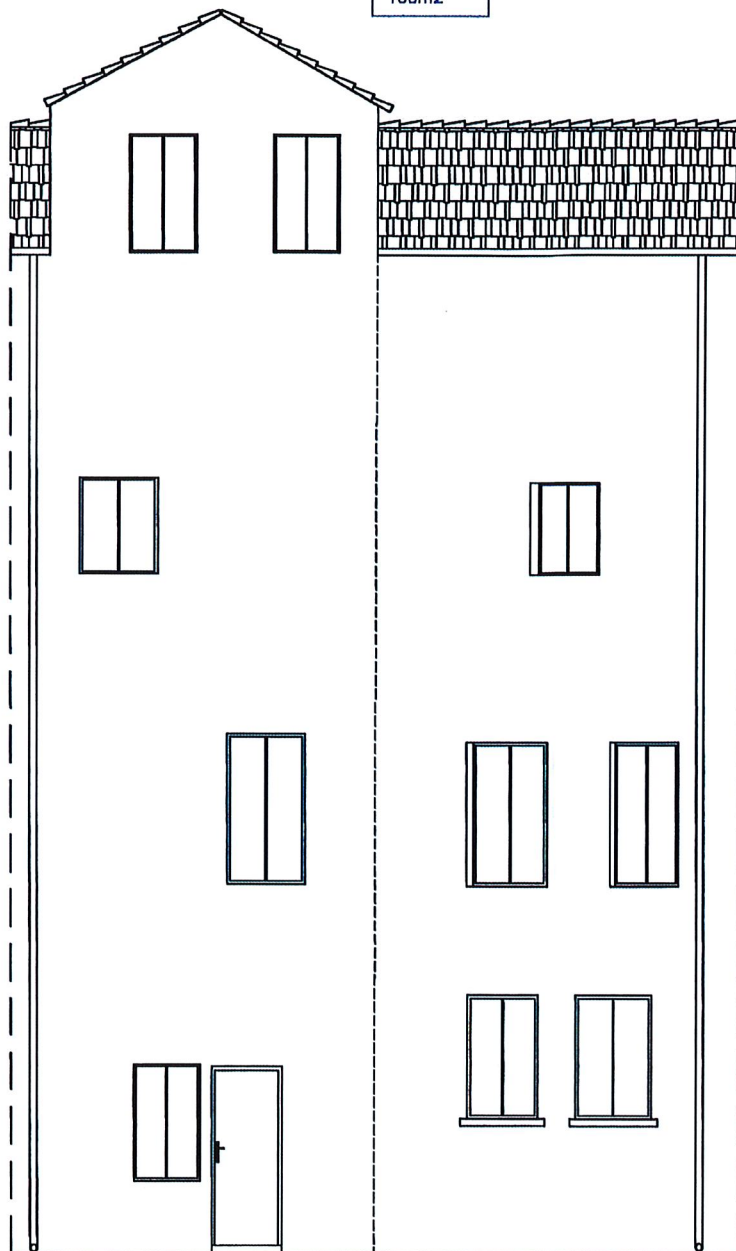

Environ
155m²

Pubert

Conseil en Techniques du Bâtiment
18, rue Ducup de St Paul
66000 PERPIGNAN
Tél : 04 68 35 34 51
Fax : 04 68 35 37 82

FICHE :	99061501
CADASTRE :	
C :	
SECTION :	AE
N :	217
ADRESSE :	13, rue Petite la Réal

Façade Place Blanqu

Echelle : 1/100ème