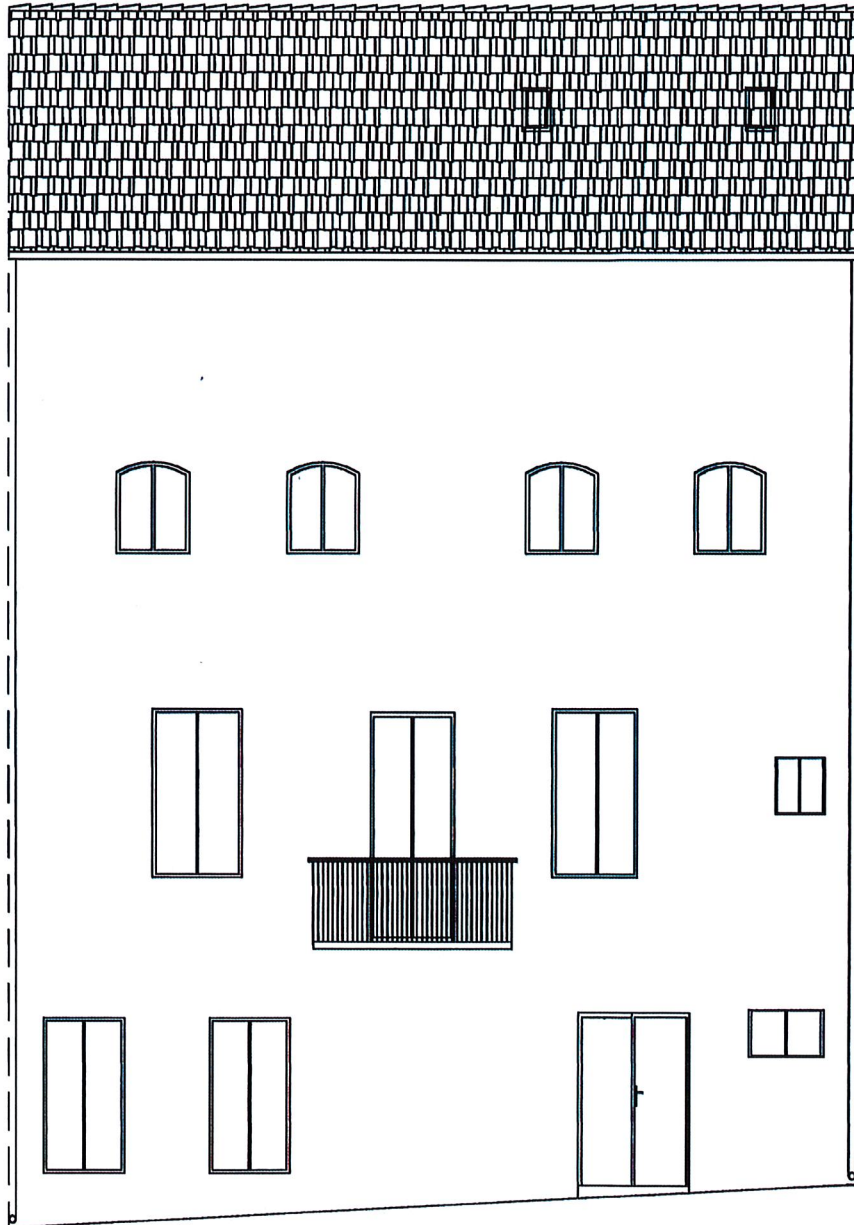

Environ
155m2

Conseil en Techniques du Bâtiment
18, rue Ducup de St Paul
66000 PERPIGNAN
Tél : 04 68 35 34 51
Fax : 04 68 35 37 82

FICHE : 99061501
CADASTRE :
C :
SECTION : AE
N : 217
ADRESSE : 13, rue Petite la Réal

Façade Principale

Echelle : 1/100ème