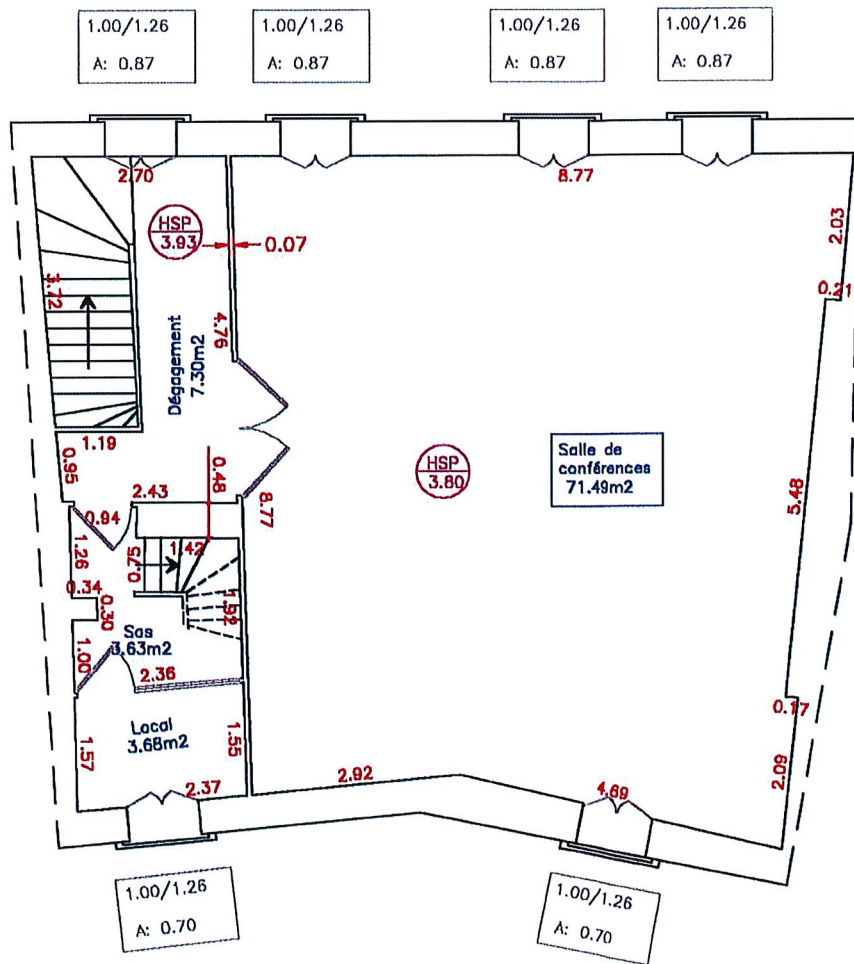

Conseil en Techniques du Bâtiment
18, rue Ducup de St Paul
66000 PERPIGNAN
Tél : 04 68 35 34 51
Fax : 04 68 35 37 82

FICHE : 99061501
CADASTRE :
C :
SECTION : AE
N : 217
ADRESSE : 13, rue Petite la Réal

2ème étage

Echelle : 1/100ème