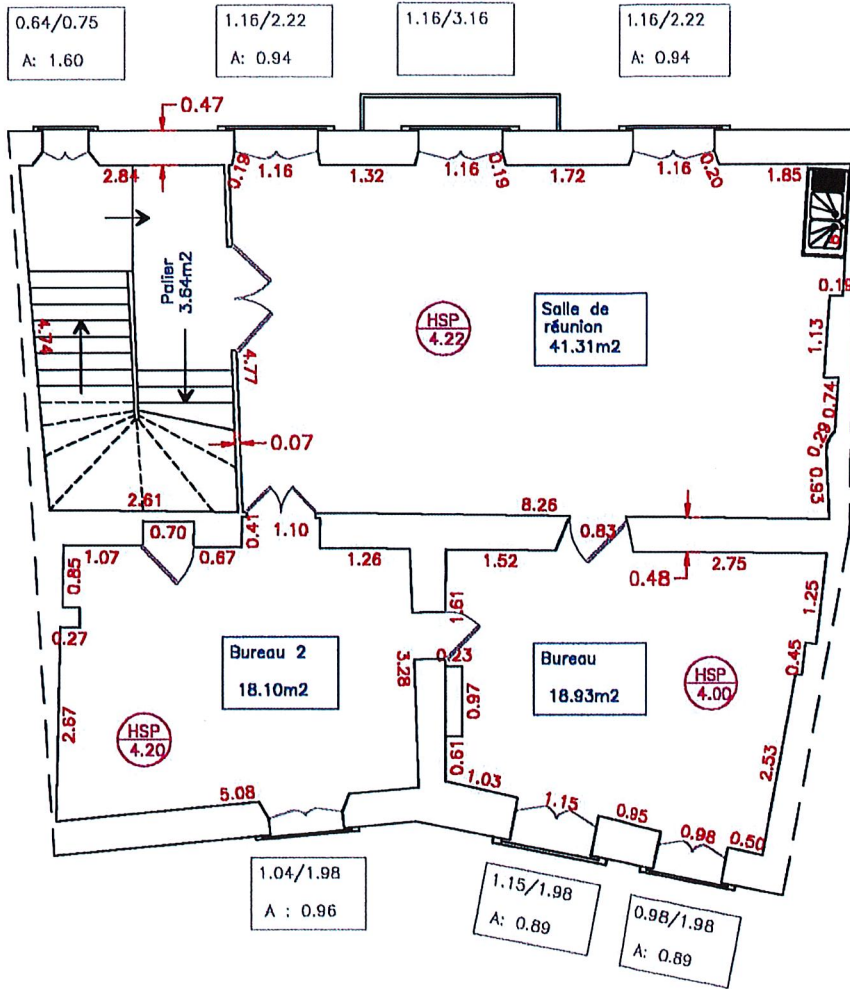

Conseil en Techniques du Bâtiment
18, rue Ducup de St Paul
66000 PERPIGNAN
Tél : 04 68 35 34 51
Fax : 04 68 35 37 82

FICHE : 99061501
CADASTRE :
C :
SECTION : AE
N : 217
ADRESSE : 13, rue Petite la Réal

1er étage

Echelle : 1/100ème