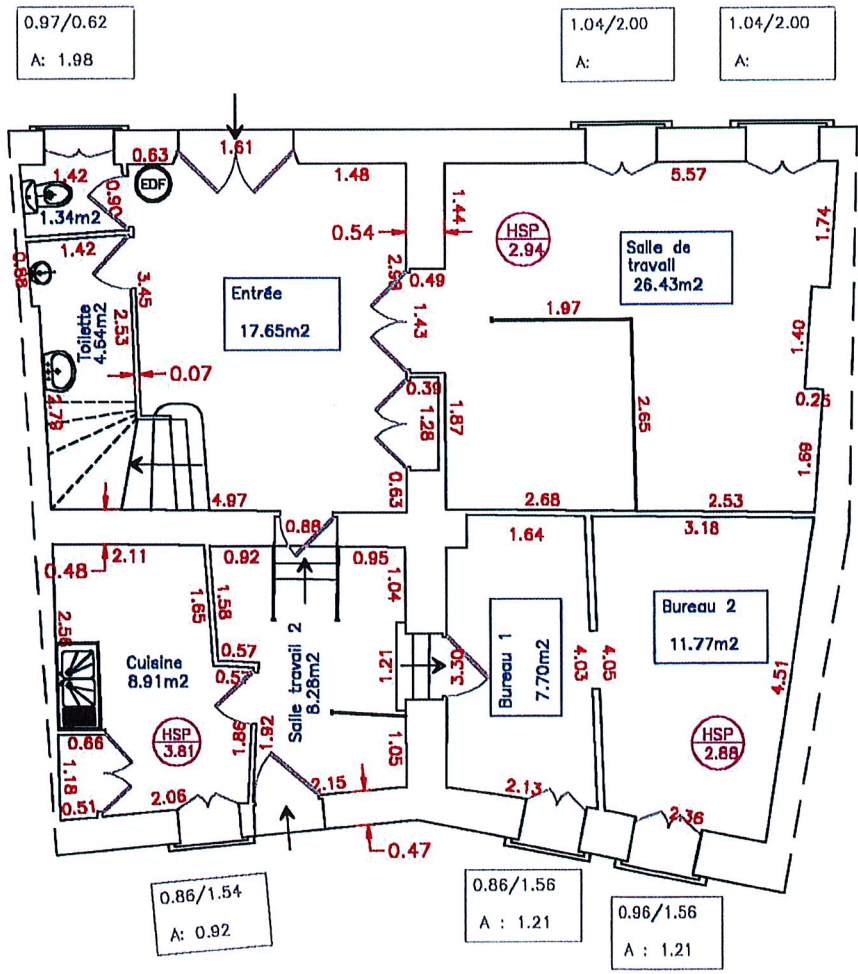

Conseil en Techniques du Bâtiment
18, rue Ducup de St Paul
66000 PERPIGNAN
Tél : 04 68 35 34 51
Fax : 04 68 35 37 82

FICHE : 99061501
CADASTRE :
C :
SECTION : AE
N : 217
ADRESSE : 13, rue Petite la Réal

Rez de chaussée

Echelle : 1/100ème